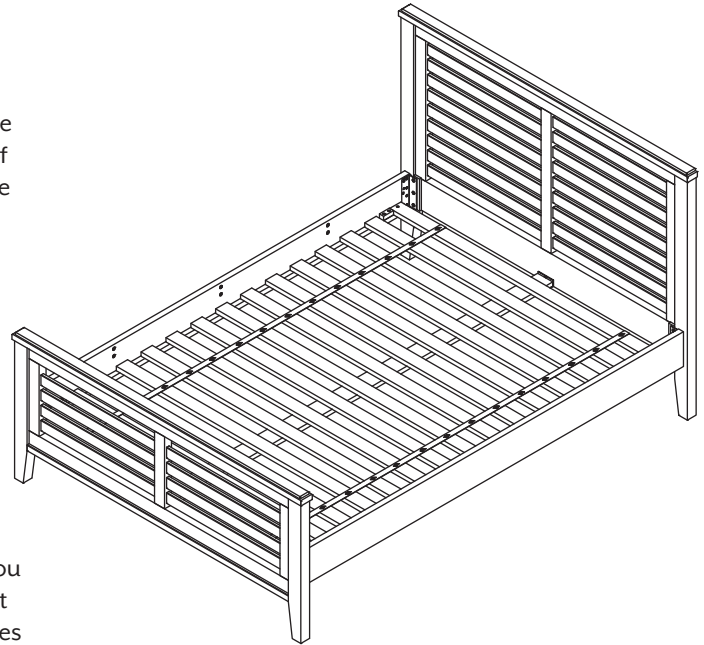

ENGLISH

This page lists the contents included in the box. Please take time to identify the hardware as well as the individual components of the product. As you unpack and prepare for assembly, place the contents on a carpeted or padded area to protect them from damage. Please follow the assembly instructions closely. Improper assembly can result in personal or property damage.

Note: 2 adults are required to safely assemble this product.

FRANÇAIS

Cette feuille présente la liste du matériel contenu dans le carton. Veuillez prendre un moment pour identifier chaque pièce de quincaillerie et chacune des composantes. Afin de protéger les composantes du meuble, les poser sur un tapis ou sur une surface matelassée au fur et à mesure du déballage et de la préparation au montage. Veuillez suivre avec attention les étapes du montage présentées. Si le meuble n'est pas monté correctement, il y a risque de dégâts pour vous ou vos biens.

Attn: Il faut 2 adultes pour monter correctement ce meuble.

x 06

x 14

x 14

x 14

NOT INCLUDED
NON FOURNI