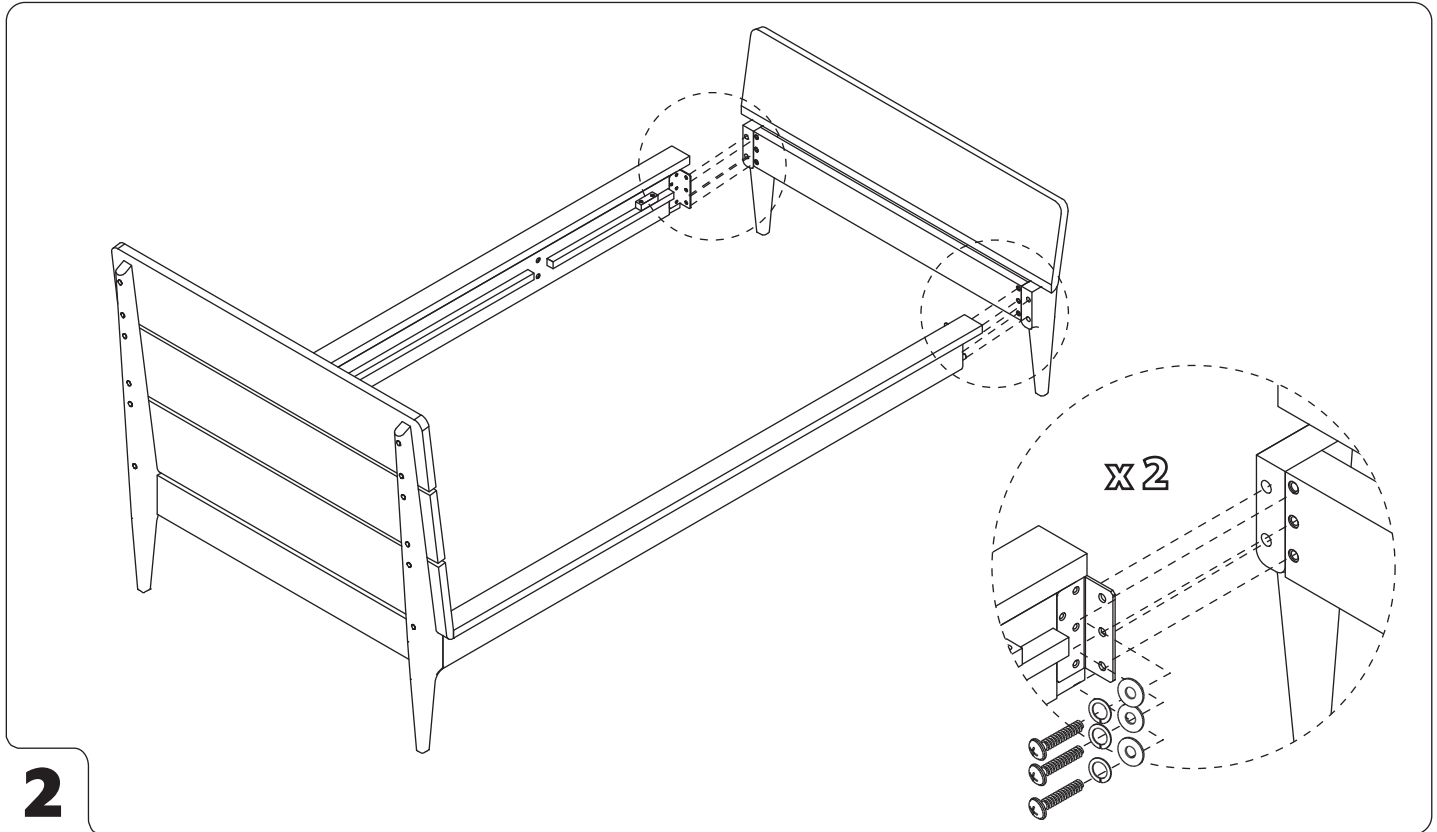

MISE EN GARDE

- Ne pas mettre le lit près d'une fenêtre, afin d'éviter les risques d'étranglement avec les cordons de rideaux ou de stores.
- Ne pas laisser autour du cou de l'enfant des objets munis de ficelles, cordons, ou rubans, tels des cordons de capuches ou de sucettes.
- Ne suspendre en aucune façon des ficelles au-dessus du lit.
- Les dimensions du matelas adéquat sont les suivantes:
Twin: 37 1/2"-38 1/2"W x 74"-75"L

Note: 2 adults are required to safely assemble this product.

x 12

x 06

x 12

x 12

NOT INCLUDED

CLEANING AND CARE:

Clean surfaces with a dry or damp soft cloth. Do not use abrasive cleaners. Periodically check and tighten hardware as necessary.