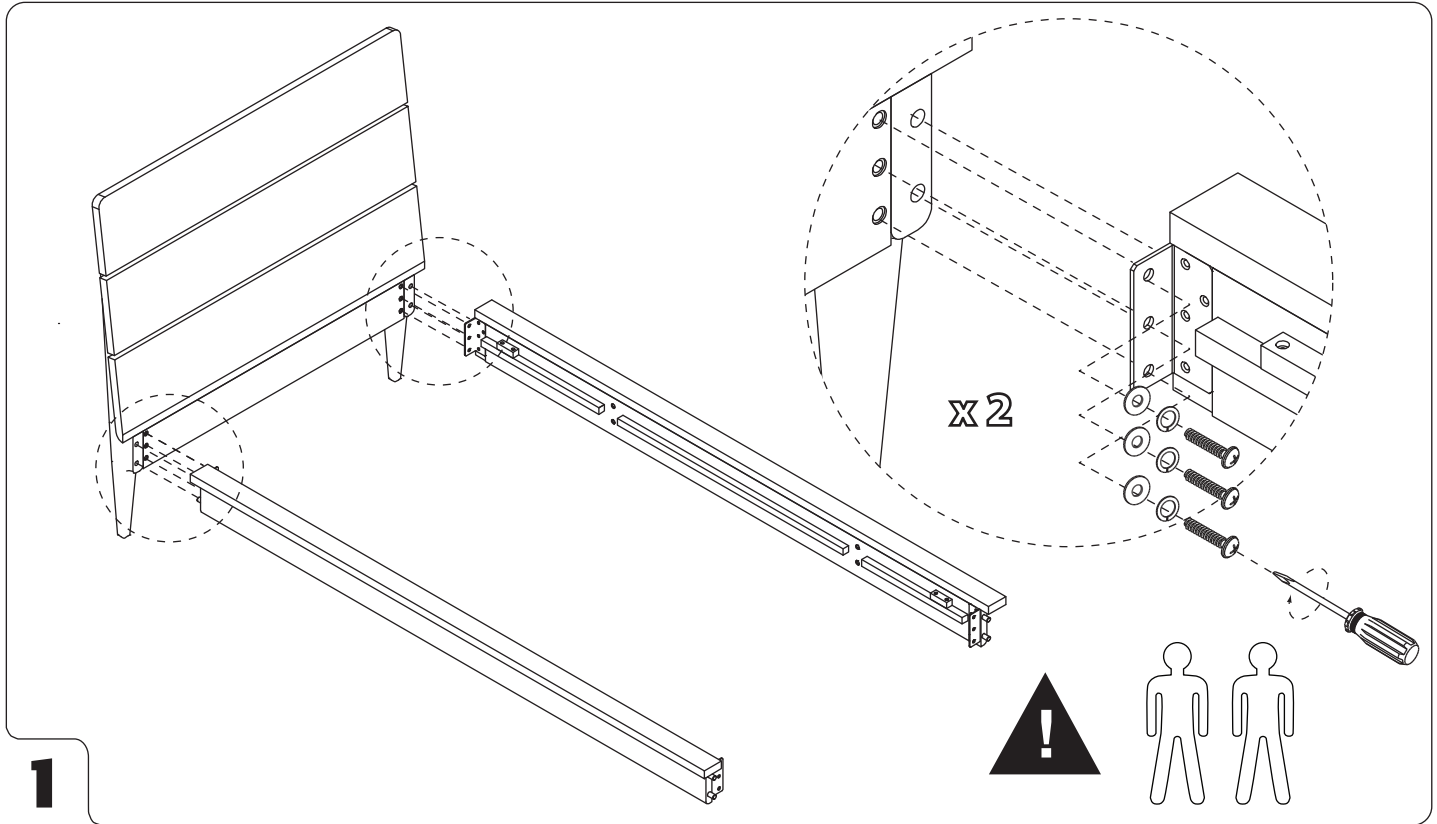

MISE EN GARDE

- Ne pas mettre le lit près d'une fenêtre, afin d'éviter les risques d'étranglement avec les cordons de rideaux ou de stores.
- Ne pas laisser autour du cou de l'enfant des objets munis de ficelles, cordons, ou rubans, tels des cordons de capuches ou de sucettes.
- Ne suspendre en aucune façon des ficelles au-dessus du lit.
- Les dimensions du matelas adéquat sont les suivantes:
Twin: 37 1/2"-38 1/2"W x 74"-75"L

Note: 2 adults are required to safely assemble this product.

x 12

x 06

x 12

x 12

NOT INCLUDED

CLEANING AND CARE:

Clean surfaces with a dry or damp soft cloth. Do not use abrasive cleaners. Periodically check and tighten hardware as necessary.